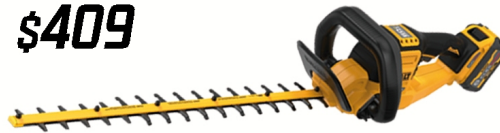

DEWALT DCHT870T1

ENSEMBLE TAILLE-HAIE 26"
60V, 6AH, SANS BROSSE

$409