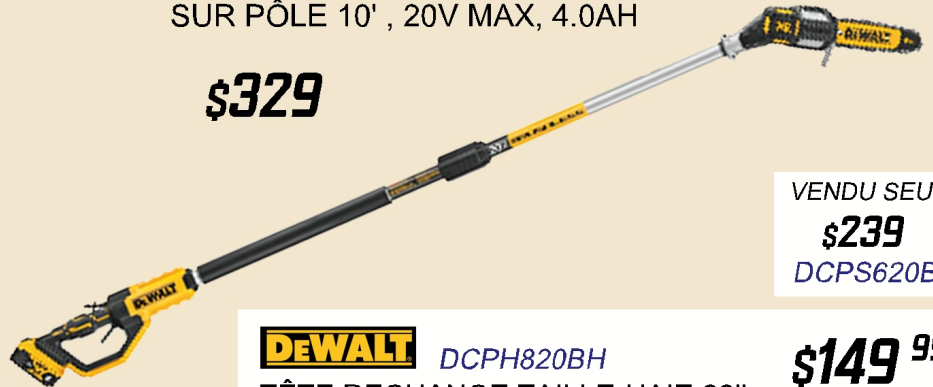

**\$249**

**DEWALT** DCHT870T1

ENSEMBLE TAILLE-HAIE 26"  
60V, 6AH, SANS BROSSE

**\$409**

**DEWALT** DCPH820M1

ENSEMBLE TAILLE-HAIE 22"  
20VMAX SUR PÔLE 10', 4.0AH

**\$339**

VENDU SEUL  
**\$228**  
DCPH820B

**DEWALT** DCPS620M1

ENSEMBLE DE SCIE À CHAÎNE 8"  
SUR PÔLE 10', 20V MAX, 4.0AH

**\$329**

VENDU SEUL  
**\$239**  
DCPS620B

**DEWALT** DCPH820BH

TÊTE RECHANGE TAILLE-HAIE 22"  
DCPS620 / DCPH820

**\$149<sup>99</sup>**