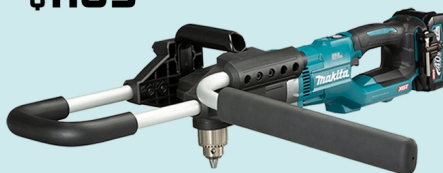

Makita DG001GM105

Ensemble tarière 1/2 po sans balai
40VMax XGT avec ADT et XPT
4.0 Ah

$1159