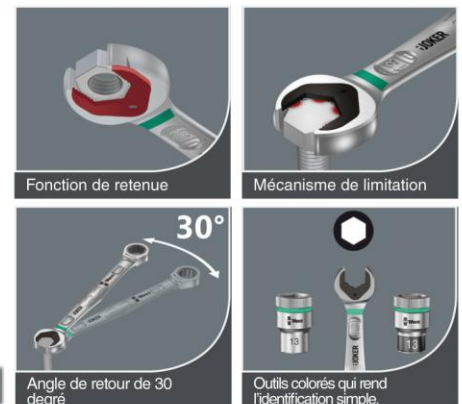

Item# 05073290001 (Métrique) | Reg. $161.21 **VENTE $81.99**

Item# 05073295001 (Impérial) | Reg. $161.21 **VENTE $81.99**

Get information on Wera Tools promotions, product releases and industry news.